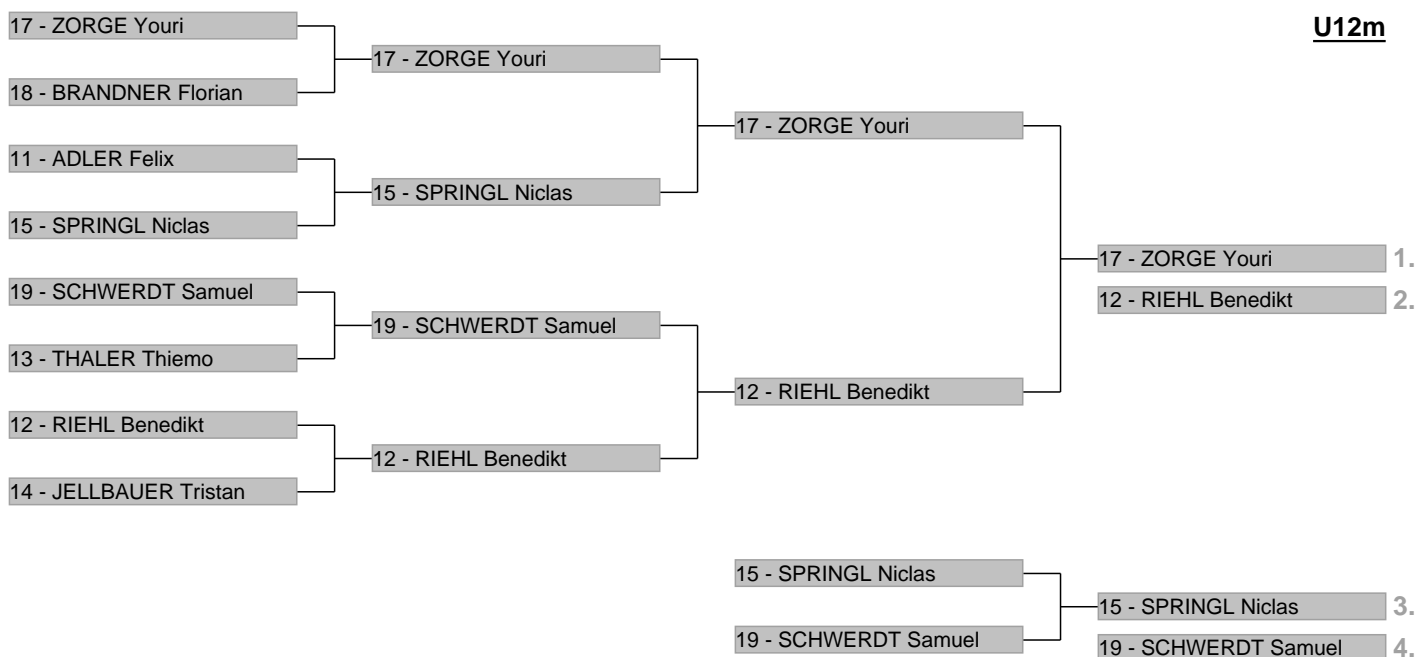

## Veranstaltungsdaten

---

Disziplin	<b>Parallel-Slalom</b>
Veranstalter	<b>Snowboard Germany</b>
Ausrichter	<b>FC Lengdorf e.V.</b>
Wertung	<b>Alge TcC 8001</b>
Strecke	<b>Götschen</b>
Höhe Start	<b>1040 m</b>
Höhe Ziel	<b>880 m</b>
Höhendifferenz	<b>160 m</b>
Schiedsrichter	<b>S.Fegg SNBGER</b>
Rennleiter	<b>D.Fischer FCL</b>
ChefZeitnahme	<b>S.Angenend FCL</b>
Streckenchef	<b>S.Schöndorfer BSV</b>
Kurssetzer	<b>C.Veit SNBGER</b>
Startzeit	<b>1700</b>
Wetter	<b>Sonnig</b>

## Teilnehmer-Baum