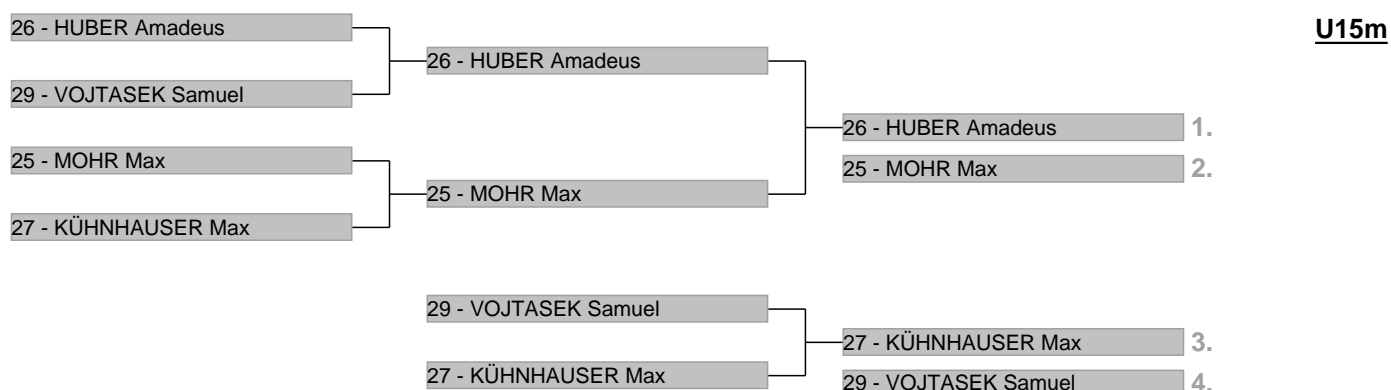

## Veranstaltungsdaten

---

Disziplin	<b>Parallel-Slalom</b>
Veranstalter	<b>Snowboard Germany</b>
Ausrichter	<b>FC Lengdorf e.V.</b>
Wertung	<b>Alge TcC 8001</b>
Strecke	<b>Götschen</b>
Höhe Start	<b>1040 m</b>
Höhe Ziel	<b>880 m</b>
Höhendifferenz	<b>160 m</b>
Schiedsrichter	<b>S.Fegg SNBGER</b>
Rennleiter	<b>D.Fischer FCL</b>
ChefZeitnahme	<b>S.Angenend FCL</b>
Streckenchef	<b>S.Schöndorfer BSV</b>
Kurssetzer	<b>C.Veit SNBGER</b>
Startzeit	<b>1700</b>
Wetter	<b>Sonnig</b>

## Teilnehmer-Baum