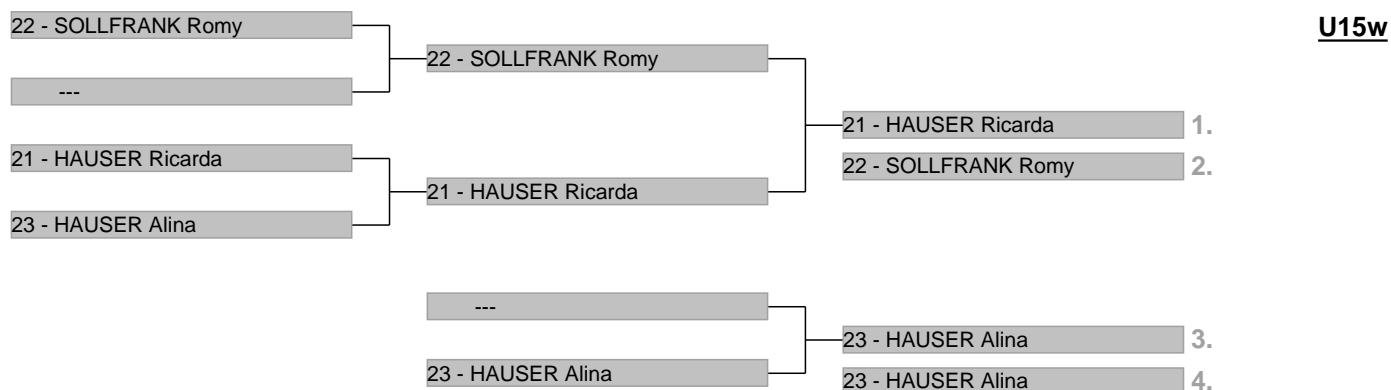

## Veranstaltungsdaten

---

Disziplin	<b>Parallel-Slalom</b>
Veranstalter	<b>Snowboard Germany</b>
Ausrichter	<b>FC Lengdorf e.V.</b>
Wertung	<b>Alge TcC 8001</b>
Strecke	<b>Götschen</b>
Höhe Start	<b>1040 m</b>
Höhe Ziel	<b>880 m</b>
Höhendifferenz	<b>160 m</b>
Schiedsrichter	<b>S.Fegg SNBGER</b>
Rennleiter	<b>D.Fischer FCL</b>
ChefZeitnahme	<b>S.Angenend FCL</b>
Streckenchef	<b>S.Schöndorfer BSV</b>
Kurssetzer	<b>C.Veit SNBGER</b>
Startzeit	<b>1700</b>
Wetter	<b>Sonnig</b>

## Teilnehmer-Baum