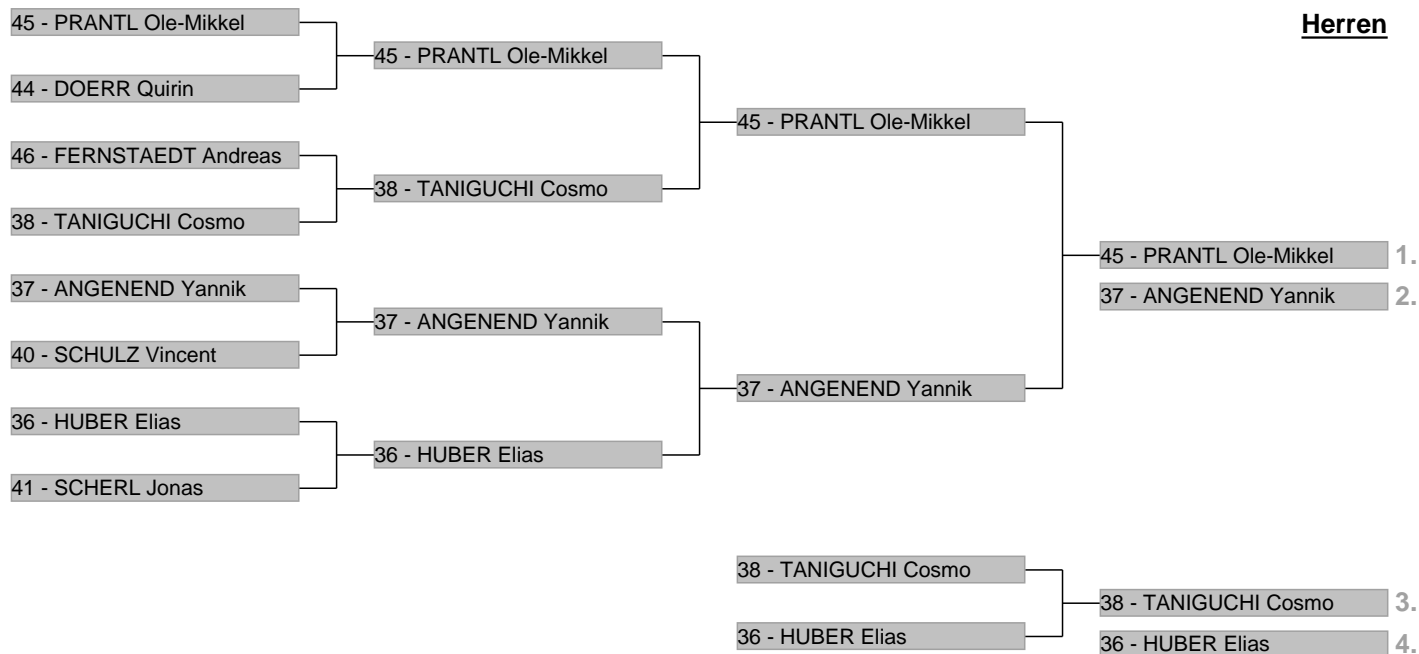

Teilnehmer-Baum

Herren

Teilnehmerliste

St-Nr	Teilnehmer	Ges	Jg	VB	Verein	Quali-Zeit
U12w						
6	JANSING Salome	W	06	GER	SC Schellenberg	41,77
3	TANIGUCHI Yuna	W	05	GER	FC Aschheim	43,65
1	SCHEID Mathilda	W	06	GER	WSV Bischofswiesen	45,09
5	GUNKEL Hannah	W	06	GER	SC Wallgau	46,03
7	BUCCIONI Aurelia	W	05	GER	FC Aschheim	51,44
4	JANSING Zoe	W	08	GER	SC Schellenberg	55,68
2	JANSING Fenja	W	11	GER	SC Schellenberg	58,06
8	REICHELMEIER Ina	W	07	GER	FC Aschheim	1:14,41
U12m						
17	ZORGE Youri	M	05	NLD	Snowpepper	41,93
12	RIEHL Benedikt	M	05	GER	SK Ramsau	45,90
19	SCHWERDT Samuel	M	08	GER	SC Wallgau	51,95
11	ADLER Felix	M	05	GER	FC Aschheim	54,11
15	SPRINGL Niclas	M	06	GER	SK Ramsau	55,18
13	THALER Thiemo	M	07	GER	SC Wallgau	1:00,75
14	JELLBAUER Tristan	M	07	GER	FC Aschheim	1:03,56
18	BRANDNER Florian	M	09	GER	SC Mittenwald	1:10,53
U15w						
22	SOLLFRANK Romy	W	03	GER	WSV Bischofswiesen	43,06
21	HAUSER Ricarda	W	02	SUI	UMBLANAS	43,42
23	HAUSER Alina	W	04	SUI	UMBLANAS	47,00
U15m						
26	HUBER Amadeus	M	02	GER	SC Schellenberg	36,99
25	MOHR Max	M	04	GER	SC Schellenberg	40,09
27	KÜHNHAUSER Max	M	03	GER	WSV Königssee	42,29
29	VOJTASEK Samuel	M	04	GER	SC Schellenberg	47,58
Damen						
32	HÄUSSLER Martina	W	99	GER	WSV Bischofswiesen	41,70
31	SCHEID Philomena	W	00	GER	WSV Bischofswiesen	42,83
Herren						
45	PRANTL Ole-Mikkel	M	01	GER	WSV Königssee	31,01
36	HUBER Elias	M	99	GER	SC Schellenberg	32,89
37	ANGENEND Yannik	M	00	GER	FC Lengdorf	34,23
46	FERNSTAEDT Andreas	M	99	GER	WSV Königssee	35,46
38	TANIGUCHI Cosmo	M	00	GER	FC Aschheim	36,31
40	SCHULZ Vincent	M	01	GER	SC Schellenberg	40,72
41	SCHERL Jonas	M	01	GER	FC Aschheim	41,93
44	DOERR Quirin	M	01	GER	SC Schellenberg	51,18