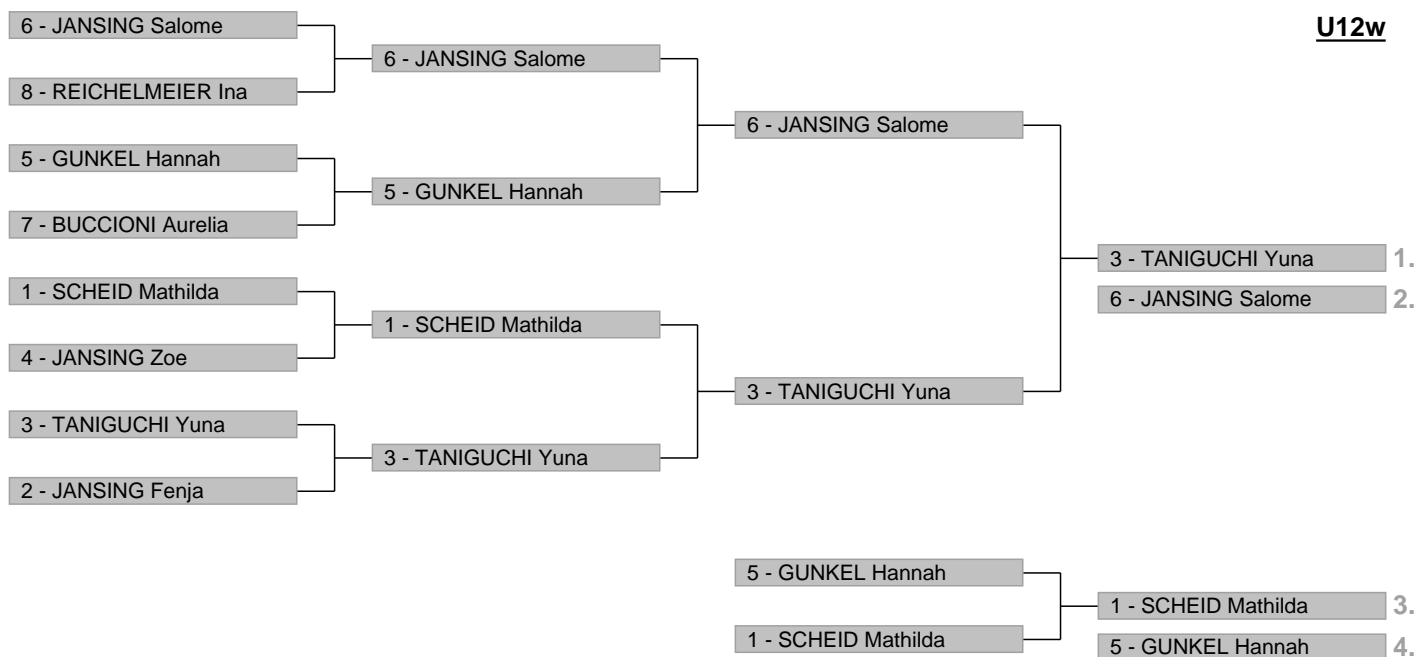

## Veranstaltungsdaten

---

Disziplin	<b>Parallel-Slalom</b>
Veranstalter	<b>Snowboard Germany</b>
Ausrichter	<b>FC Lengdorf e.V.</b>
Wertung	<b>Alge TcC 8001</b>
Strecke	<b>Götschen</b>
Höhe Start	<b>1040 m</b>
Höhe Ziel	<b>880 m</b>
Höhendifferenz	<b>160 m</b>
Schiedsrichter	<b>S.Fegg SNBGER</b>
Rennleiter	<b>D.Fischer FCL</b>
ChefZeitnahme	<b>S.Angenend FCL</b>
Streckenchef	<b>S.Schöndorfer BSV</b>
Kurssetzer	<b>C.Veit SNBGER</b>
Startzeit	<b>1700</b>
Wetter	<b>Sonnig</b>

## Teilnehmer-Baum